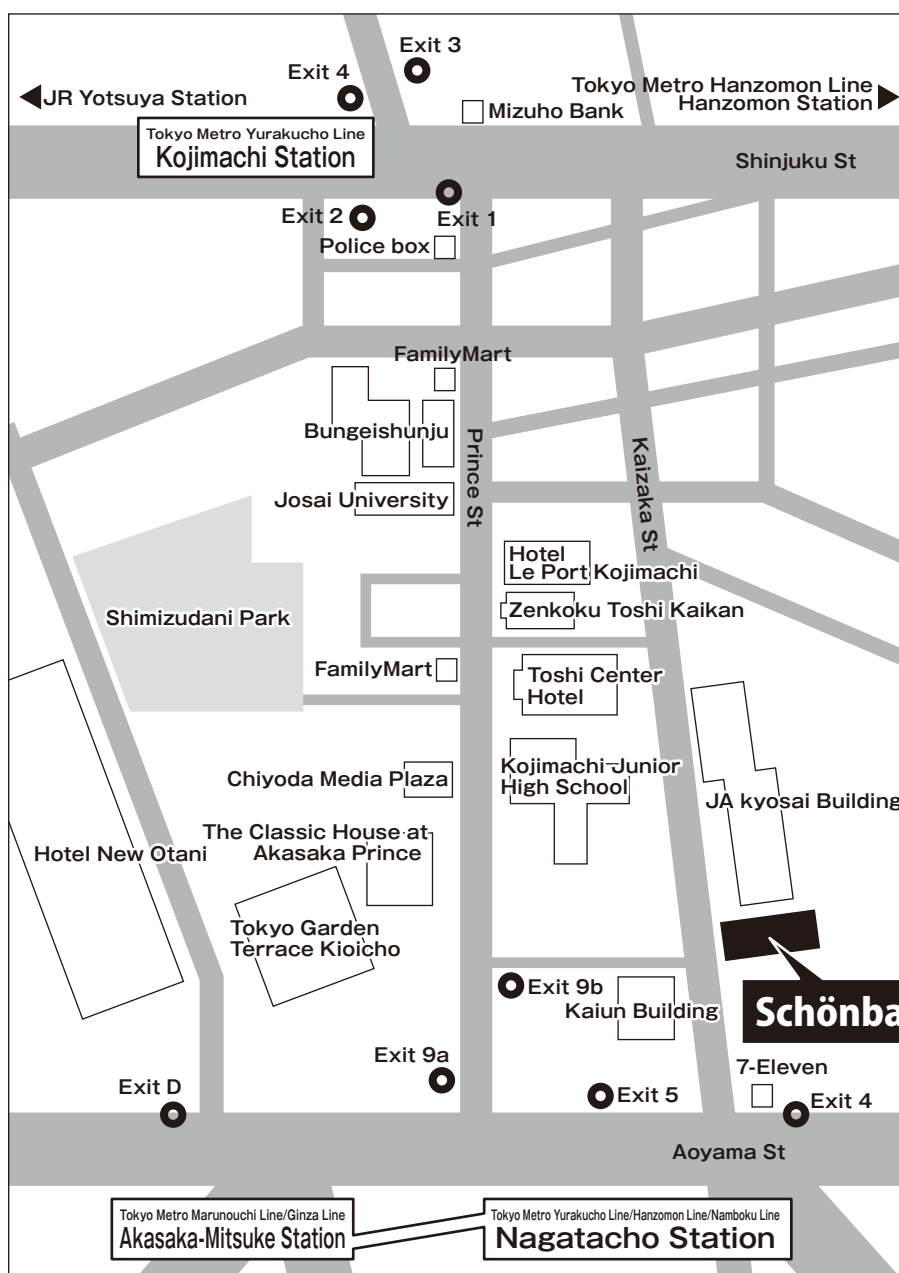

# Traffic Information

## Schönbach Sabō

Sabō Kaikan, 2-7-4 Hirakawacho, Chiyoda-ku, Tokyo 102-0093